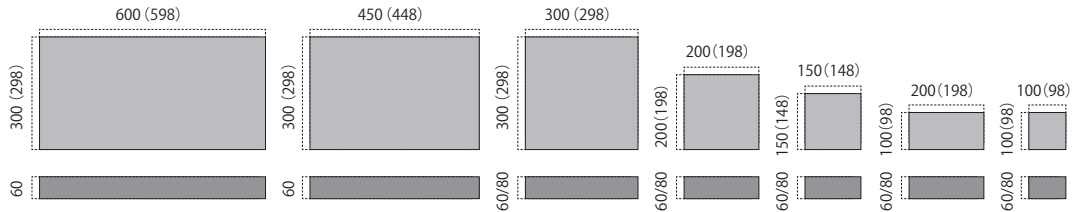

■粗さを際立たせた力強い表情の「ラフシリーズ」

大きな粒径の骨材を使用した表層にショットブラスト加工を施し、粗さを強調した「ラフシリーズ」。光の強さや角度で、さまざまな表情を浮かび上がらせます。

江東区豊洲五丁目(東京都)

TECHNICAL DATA テクニカルデータ

D(mm)	L(mm)	H(mm)	参考重量(kg/枚)	使用枚数(枚/m ²)
100 (98)	100 (98)	60/80	1.3 / 1.7	100.0
100 (98)	200 (198)	60/80	2.6 / 3.5	50.0
150 (148)	150 (148)	60/80	3.0 / 4.0	44.4
200 (198)	200 (198)	60/80	5.3 / 7.1	25.0
300 (298)	300 (298)	60/80	12.0 / 16.0	11.1
300 (298)	450 (448)	60	18.0	7.4
300 (298)	600 (598)	60	24.1	5.6
400	400	60	21.6	6.3
600 (597)	600 (597)	60	48.2	2.8

■ 400×400、600×600サイズの製品につきましては、担当営業にお問い合わせください。
 ■ () は実寸法です。

VARIATION バリエーション

※本製品は、カタログと多少色が異なる場合があります。

スタンダードシリーズ

GH01 ホワイト GH02 グレー GH03 ブラック GH12 ベージュ GH04 イエロー GH05 ピンク GH06 アースブラウン GH07 ダークブラウン

ラフシリーズ